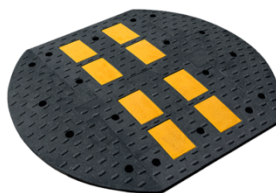

Коммерческое предложение по лежачим полицейским

Добрый день, наша компания рада предложить Вам, лежачие полицейские на самых выгодных условиях!

ИСКУССТВЕННАЯ ДОРОЖНАЯ НЕРОВНОСТЬ ИДН 300

ИДН 300 – лежачие полицейские, которые идеально подходят для применения на территории паркингов, гаражей, дворов, прилегающих территориях, так как в этих случаях не требуется обязательного соответствия продукции требованиям ГОСТ.

890 руб.

ЗАКАЗАТЬ

ИСКУССТВЕННАЯ ДОРОЖНАЯ НЕРОВНОСТЬ ИДН 500

ИДН 500 производится в соответствии с основными требованиями и нормами ГОСТ Р52605-2006 от 01.01.2008г. Изделия данного вида устанавливаются на автодорогах общего пользования и служат для принудительного снижения скорости движения транспортных средств.

990 руб.

ЗАКАЗАТЬ

ИСКУССТВЕННАЯ ДОРОЖНАЯ НЕРОВНОСТЬ ИДН 900

ИДН 900 – производится в соответствии с основными требованиями и нормами ГОСТ Р52605-2006 от 01.01.2008г. Изделия данного вида устанавливаются на автодорогах общего пользования, на которых нет возможности применить ИДН 500, и служат для принудительного и более мягкого снижения скорости движения транспортных средств.

2390 руб.

ЗАКАЗАТЬ

ИСКУССТВЕННАЯ ДОРОЖНАЯ НЕРОВНОСТЬ ИДН 1100

ИДН 1100 С (средний элемент), состоящий из двух элементов, и ИДН 1100 К (концевой элемент), также состоящий из двух элементов, предназначен для снижения скорости движения транспортных средств до 40 км/час. За счет более широкой поверхности ИДН 1100, значительно снижается негативное влияние на подвеску автомобиля при переезде через ИДН.