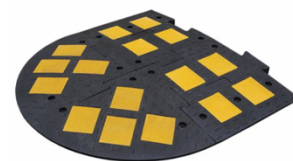

Коммерческое предложение по лежачим полицейским

Добрый день, наша компания рада предложить Вам, лежачие полицейские на самых выгодных условиях!

ИСКУССТВЕННАЯ ДОРОЖНАЯ НЕРОВНОСТЬ ИДН 300

ИДН 300 – лежачие полицейские, которые идеально подходят для применения на территории паркингов, гаражей, дворов, прилегающих территориях, так как в этих случаях не требуется обязательного соответствия продукции требованиям ГОСТ.

890 руб.

ЗАКАЗАТЬ

ИСКУССТВЕННАЯ ДОРОЖНАЯ НЕРОВНОСТЬ ИДН 500

ИДН 500 производится в соответствии с основными требованиями и нормами ГОСТ Р52605-2006 от 01.01.2008г. Изделия данного вида устанавливаются на автодорогах общего пользования и служат для принудительного снижения скорости движения транспортных средств.

990 руб.

ЗАКАЗАТЬ

ИСКУССТВЕННАЯ ДОРОЖНАЯ НЕРОВНОСТЬ ИДН 900

ИДН 900 – производится в соответствии с основными требованиями и нормами ГОСТ Р52605-2006 от 01.01.2008г. Изделия данного вида устанавливаются на автодорогах общего пользования, на которых нет возможности применить ИДН 500, и служат для принудительного и более мягкого снижения скорости движения транспортных средств.

2390 руб.

ЗАКАЗАТЬ

ИСКУССТВЕННАЯ ДОРОЖНАЯ НЕРОВНОСТЬ ИДН 1100

ИДН 1100 С (средний элемент), состоящий из двух элементов, и ИДН 1100 К (концевой элемент), также состоящий из двух элементов, предназначен для снижения скорости движения транспортных средств до 40 км/час. За счет более широкой поверхности ИДН 1100, значительно снижается негативное влияние на подвеску автомобиля при переезде через ИДН.